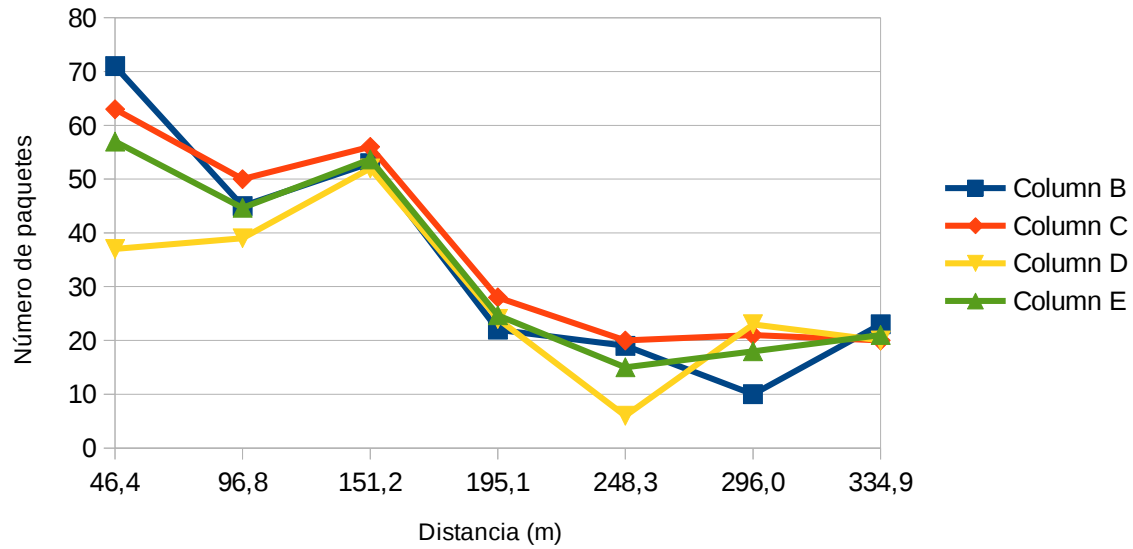

¼ Onda sin plano de tierra – 5V

¼ Onda con plano de tierra a 0° – 5V

Distancia (m +/- 0,1)	Paquetes			Media	Distancia (m +/- 0,1)	Paquetes	
	1,0	224	222	184	210,0	1,0	142
	3,0	224	224	224	224,0	3,0	162
	6,0	221	224	223	222,7	6,0	162
	9,0	217	214	221	217,3	9,0	170
	11	157	163	186	168,7	12,0	122
	12,0	0	0	0	0,0	15,0	69
						18,0	81

1/4 Onda sin plano de tierra - 5V

1/4 Onda con plano de tierra

¼ Onda plano de tierra 3° 12V

¼ Onda plano de tierra 10° 12V

Distancia (m +/- 0,1)	Paquetes			Media	Distancia (m +/- 0,1)	Paquetes	
46,4	71	63	37	57,0	39,4	77	
96,8	45	50	39	44,7			
151,2	53	56	52	53,7			
195,1	22	28	24	24,7			
248,3	19	20	6	15,0			
296,0	10	21	23	18,0			
334,9	23	20	20	21,0			

1/4 Onda plano de tierra 5° - 12V

Media		
135	126	134,3
165	164	163,7
165	164	163,7
131	140	147,0
117	137	125,3
76	87	77,3
89	92	87,3

tierra a 0° - 5V

88	89	84,7
Media		