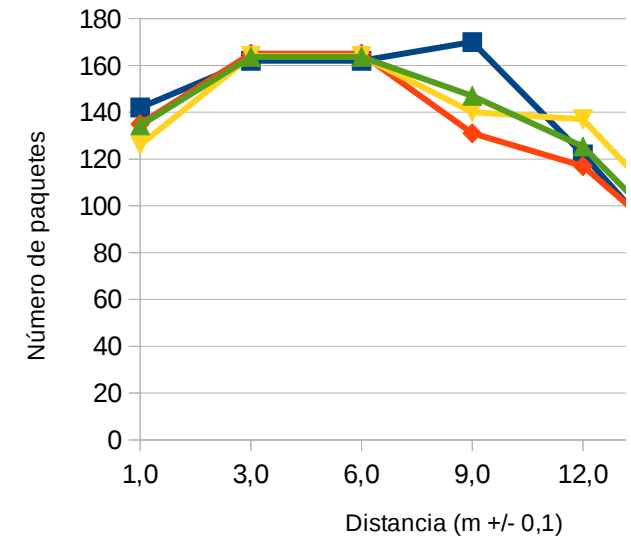

¼ Onda sin plano de tierra – 5V

¼ Onda con plano de tierra a 0° – 5V

Distancia (m +/- 0,1)	Paquetes			Media	Distancia (m +/- 0,1)	Paquetes	
	1,0	224	222	184	210,0	1,0	142
	3,0	224	224	224	224,0	3,0	162
	6,0	221	224	223	222,7	6,0	162
	9,0	217	214	221	217,3	9,0	170
	11	157	163	186	168,7	12,0	122
	12,0	0	0	0	0,0	15,0	69
						18,0	81

1/4 Onda sin plano de tierra - 5V

1/4 Onda con plano de tierra

¼ Onda plano de tierra 3° 12V

¼ Onda plano de tierra 10° 12V

Distancia (m +/- 0,1)	Paquetes			Media	Distancia (m +/- 0,1)	Paquetes	
46,4	71	63	37	57,0	39,4	77	
96,8	45	50	39	44,7			
151,2	53	56	52	53,7			
195,1	22	28	24	24,7			
248,3	19	20	6	15,0			
296,0	10	21	23	18,0			
334,9	23	20	20	21,0			

1/4 Onda plano de tierra 5° - 12V

Media		
135	126	134,3
165	164	163,7
165	164	163,7
131	140	147,0
117	137	125,3
76	87	77,3
89	92	87,3

tierra a 0° - 5V

88	89	84,7
Media		