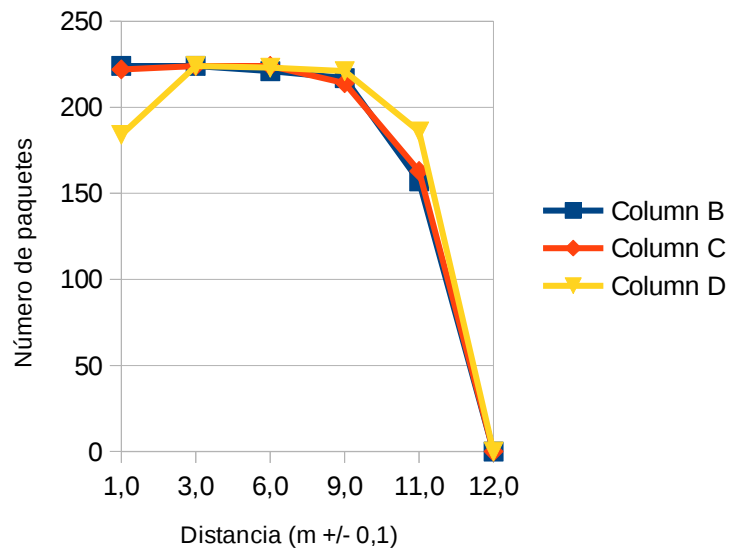

Sheet1

¼ Onda sin plano de tierra

Distancia (m +/- 0,1)	Paquetes		
1,0	224	222	184
3,0	224	224	224
6,0	221	224	223
9,0	217	214	221
11	157	163	186
12,0	0	0	0

¼ Onda con plano de tierra a 0°

Distancia (m +/- 0,1)	Paquetes			
1,0	142	135	126	184
3,0	162	165	164	224
6,0	162	165	164	223
9,0	170	131	140	221
12,0	122	117	137	186
15,0	69	76	87	0
18,0	81	89	92	0

1/4 Onda sin plano de tierra

1/4 Onda con plano de tierra a 0°