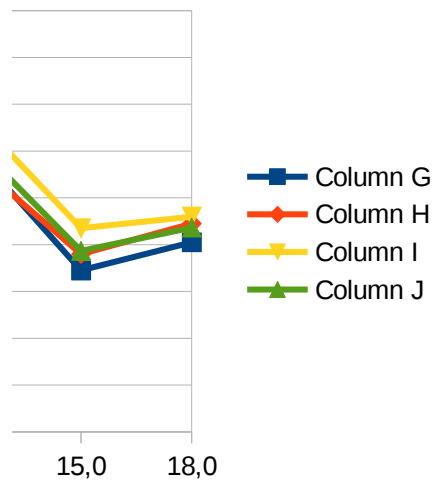

¼ Onda sin plano de tierra – 5V

¼ Onda con plano de tierra a 0° – 5V

Distancia (m +/- 0,1)	Paquetes			Media	Distancia (m +/- 0,1)	Paquetes	
	1,0	224	222	184	210,0	1,0	142
	3,0	224	224	224	224,0	3,0	162
	6,0	221	224	223	222,7	6,0	162
	9,0	217	214	221	217,3	9,0	170
	11	157	163	186	168,7	12,0	122
	12,0	0	0	0	0,0	15,0	69
						18,0	81

1/4 Onda sin plano de tierra - 5V

1/4 Onda con plano de tierra

¼ Onda plano de tierra 3° 12V

¼ Onda plano de tierra 10° 12V

Distancia (m +/- 0,1)	Paquetes			Media	Distancia (m +/- 0,1)	Paquetes	
46,4	71	63	37	57,0	39,4	77	
96,8	45	50	39	44,7			
151,2	53	56	52	53,7			
195,1	22	28	24	24,7			
248,3	19	20	6	15,0			
296,0	10	21	23	18,0			
334,9	23	20	20	21,0			

1/4 Onda plano de tierra 5° - 12V

Media		
135	126	134,3
165	164	163,7
165	164	163,7
131	140	147,0
117	137	125,3
76	87	77,3
89	92	87,3

tierra a 0° - 5V

88	89	84,7
Media		