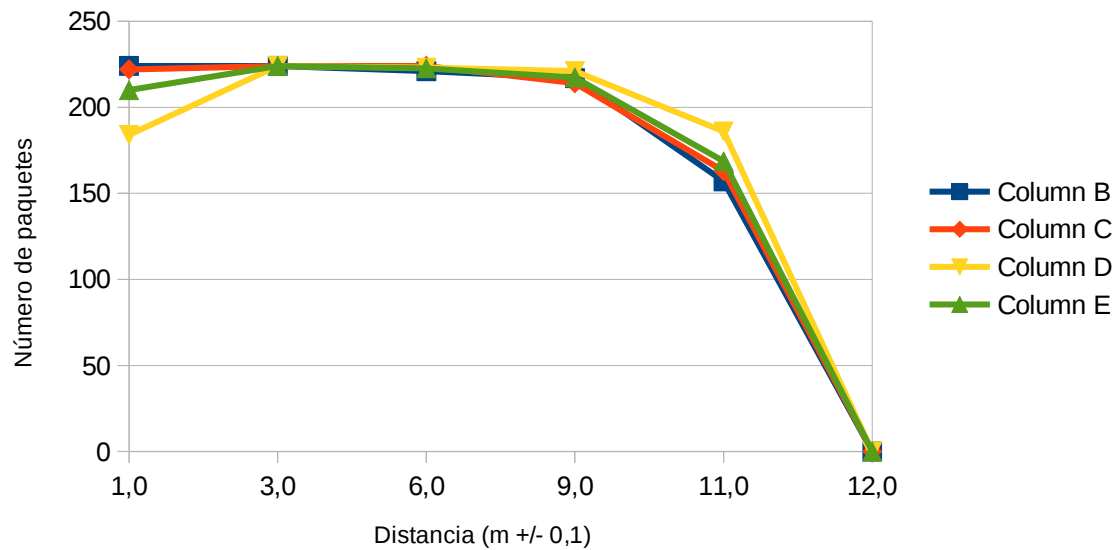

¼ Onda sin plano de tierra – 5V

¼ Onda con plano de tierra a 0° – 5V

Distancia (m +/- 0,1)	Paquetes			Media	Distancia (m +/- 0,1)	Paquetes	
	1,0	224	222	184	210,0	1,0	142
	3,0	224	224	224	224,0	3,0	162
	6,0	221	224	223	222,7	6,0	162
	9,0	217	214	221	217,3	9,0	170
	11	157	163	186	168,7	12,0	122
	12,0	0	0	0	0,0	15,0	69
						18,0	81

1/4 Onda sin plano de tierra - 5V

1/4 Onda con plano de tierra

¼ Onda plano de tierra 3° 12V

¼ Onda plano de tierra 10° 12V

Distancia (m +/- 0,1)	Paquetes			Media	Distancia (m +/- 0,1)	Paquetes	
46,4	71	63	37	57,0	39,4	77	
96,8	45	50	39	44,7			
151,2	53	56	52	53,7			
195,1	22	28	24	24,7			
248,3	19	20	6	15,0			
296,0	10	21	23	18,0			
334,9	23	20	20	21,0			

1/4 Onda plano de tierra 5° - 12V

Media		
135	126	134,3
165	164	163,7
165	164	163,7
131	140	147,0
117	137	125,3
76	87	77,3
89	92	87,3

tierra a 0° - 5V

88	89	84,7
Media		